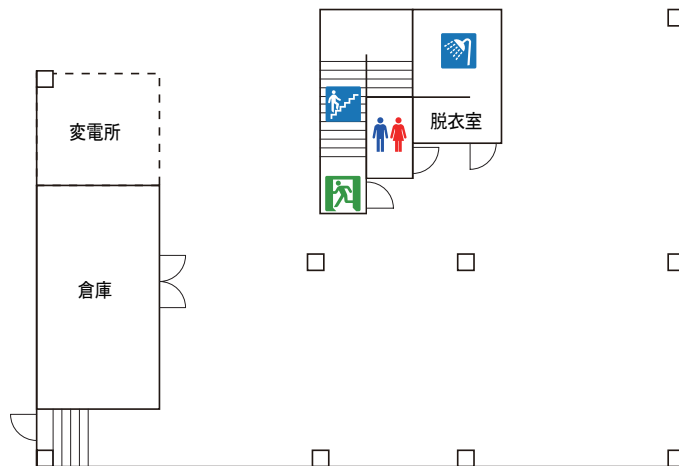

就労支援事業所 あらた舎 フロアガイド

3階

作業所
食堂

2階

ラビットベーカリー
事務所

1階

■：職員専用エリア