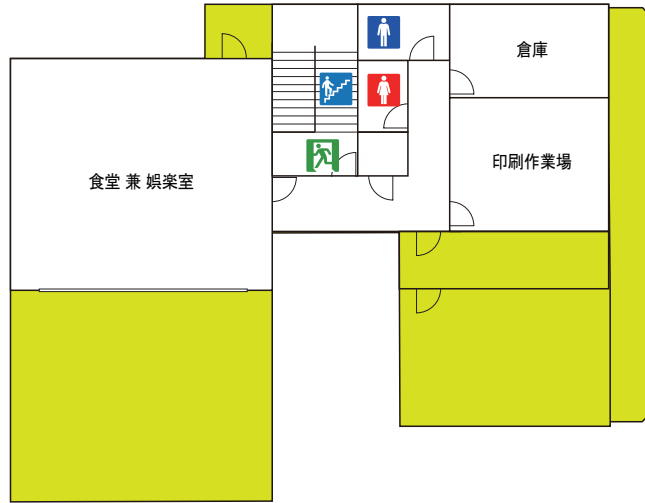

就労支援事業所 あらた舎 フロアガイド

3階

作業所
食堂

2階

ラビットベーカリー
事務所

1階

■：職員専用エリア