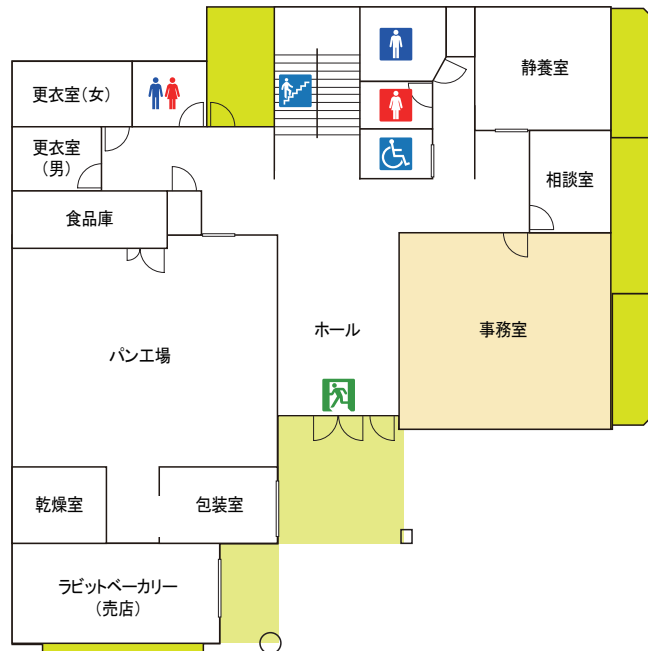

就労支援事業所 あらた舎 フロアガイド

3階

作業所
食堂

2階

ラビットベーカリー
事務所

1階

■：職員専用エリア