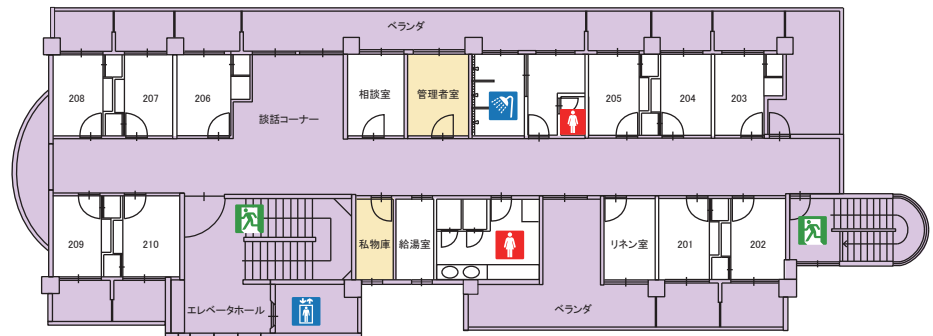

3号館フロアガイド

(自立訓練事業所ラポール)

4階

娯楽室
(ホール)

3階

男性居室
女性居室

2階

女性居室

1階

食堂・
男性居室

■：職員専用エリア