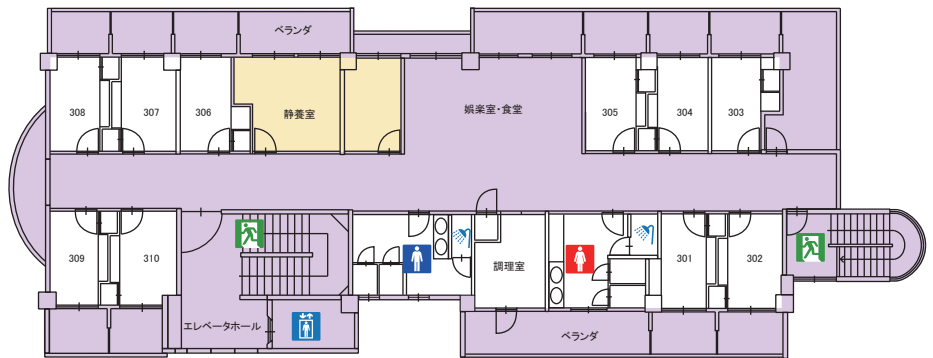

3号館フロアガイド

(自立訓練事業所ラポール)

4階

娯楽室
(ホール)

3階

男性居室
女性居室

2階

女性居室

1階

食堂・
男性居室

■：職員専用エリア