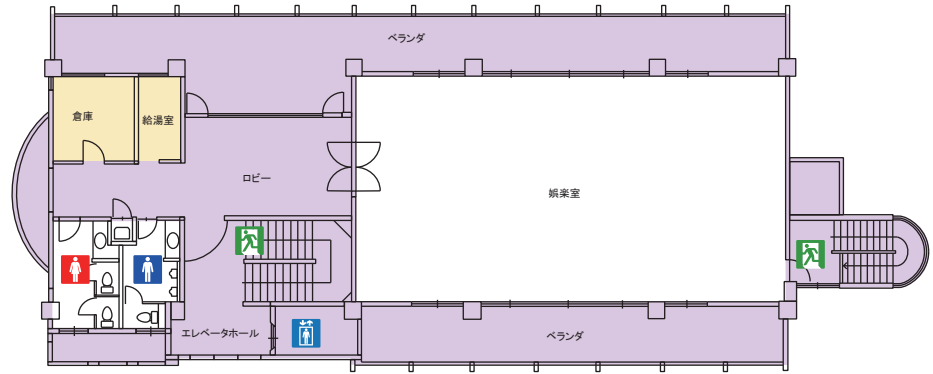

3号館フロアガイド

(自立訓練事業所ラポール)

4階

娯楽室
(ホール)

3階

男性居室
女性居室

2階

女性居室

1階

食堂・
男性居室

■：職員専用エリア